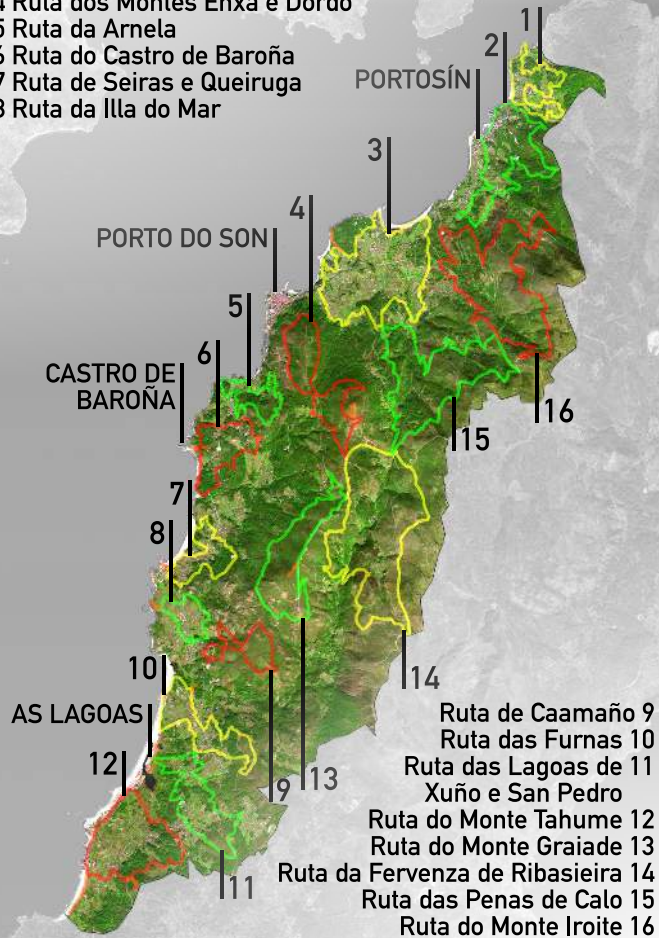

- 1 Ruta da Ornanda
- 2 Ruta de A Gafa e Portosín
- 3 Ruta de Caveiro e Aguieira
- 4 Ruta dos Montes Enxa e Dordo
- 5 Ruta da Arnela
- 6 Ruta do Castro de Baroña
- 7 Ruta de Seiras e Queiruga
- 8 Ruta da Illa do Mar

Descrición Descripción Description

A ruta da Arnela é unha das máis curtas das 16 existentes, pero conxuga unha multitude de contornas moi variadas como poden ser: a praia da Arnela e os pequenos cantís que a rodean; núcleos rurais como A Arnela, Vilar ou Abuín; os magníficos petróglifos de A Gurita; ou as vistas panorámicas coa Arnela en primeiro plano e o outro lado da ría ao fondo.

La ruta de A Arnela es una de las más cortas de las 16 existentes, pero conjuga una multitud de entornos muy variados como pueden ser: la playa de A Arnela y los pequeños acantilados que la rodean; núcleos rurales como A Arnela, Vilar o Abuín; los magníficos petroglifos de A Gurita; o las vistas panorámicas con la playa en primer plano y el otro lado de la ría al fondo.

A Arnela is one of the shortest routes, but it offers a plethora of different environments, such as A Arnela beach and its surrounding small cliffs; the rural areas of A Arnela, Vilar and Abuín; the magnificent petroglyphs of A Gurita, or the panoramic views over the beach and the ría.